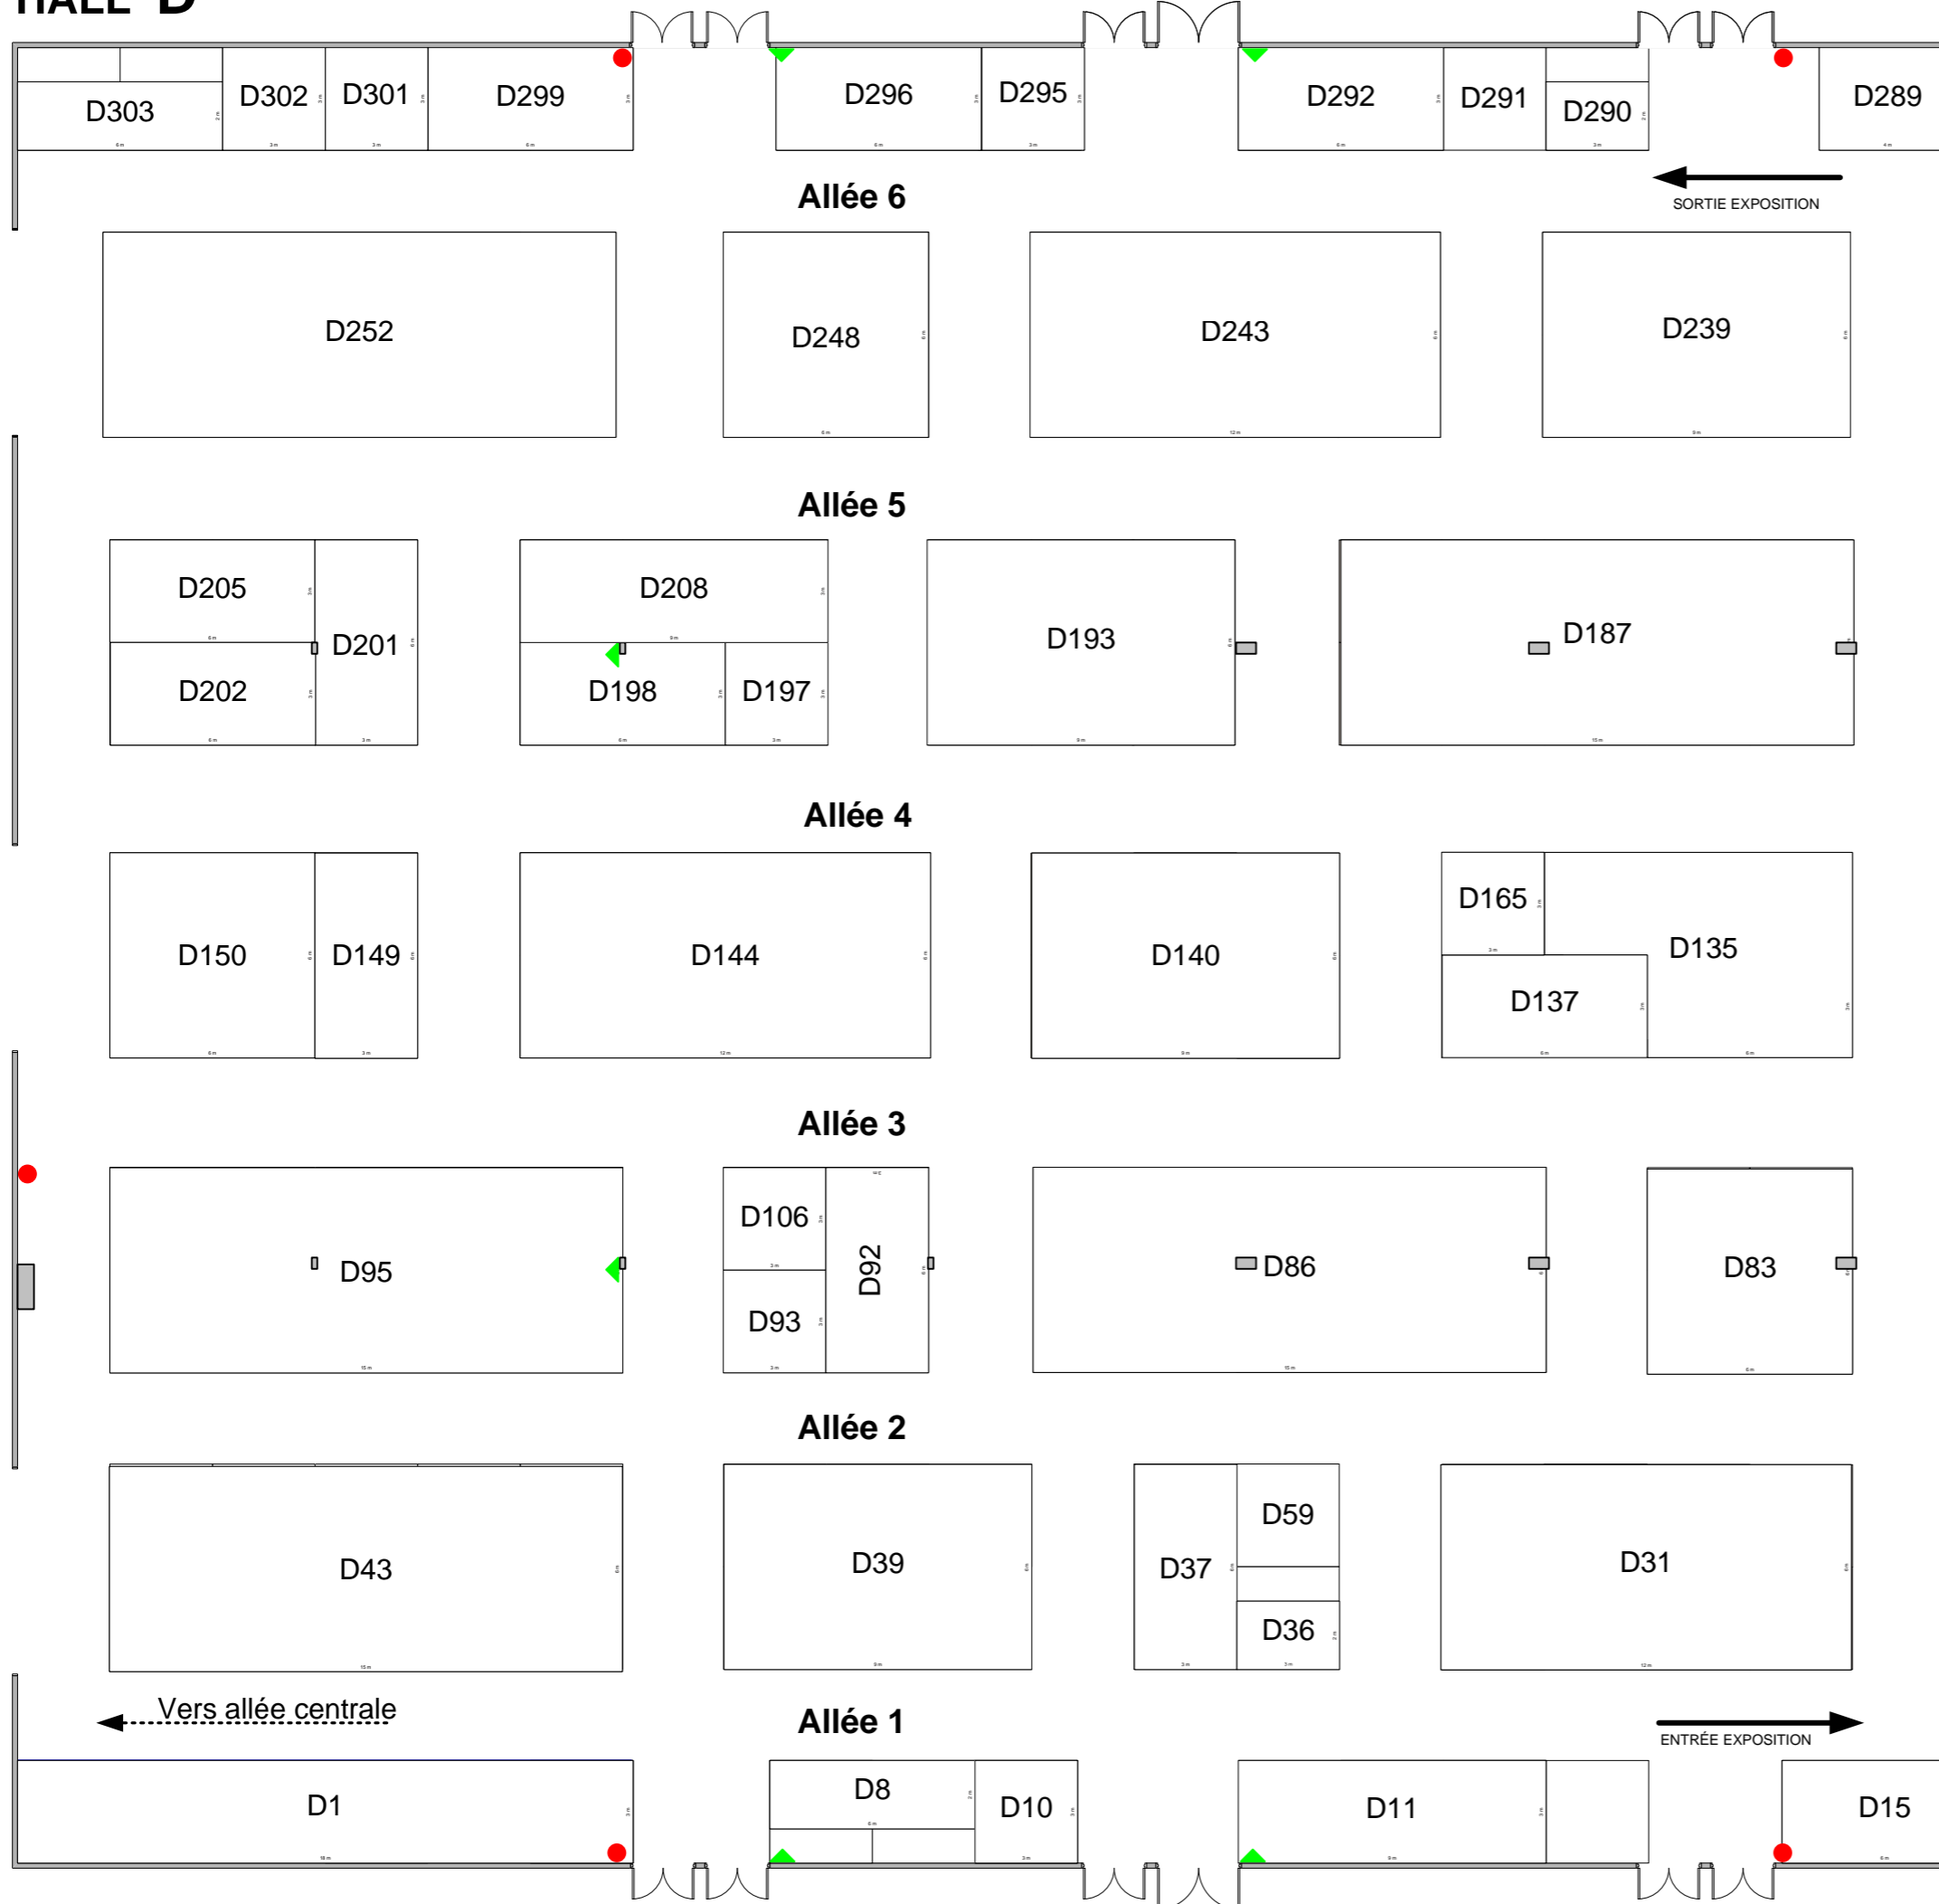

HALL D

FOIRE DE MONTLUÇON 2024

- LEGENDE :
- ▼ Trappe de désenfumage
 - RIA (A laisser accessible)
 - Poteau

**L'exposition événement...
du 05 au 13 octobre 2024**

Foire de Montluçon

**5-13 oct
2024**

Paroles & Musique

200 objets
cultes de la
Chanson
française
COLLECTION
FABIEN LECEUVRE

www.foire-montlucon.com

Concerts

tous les jours
avec
Marine PILARD